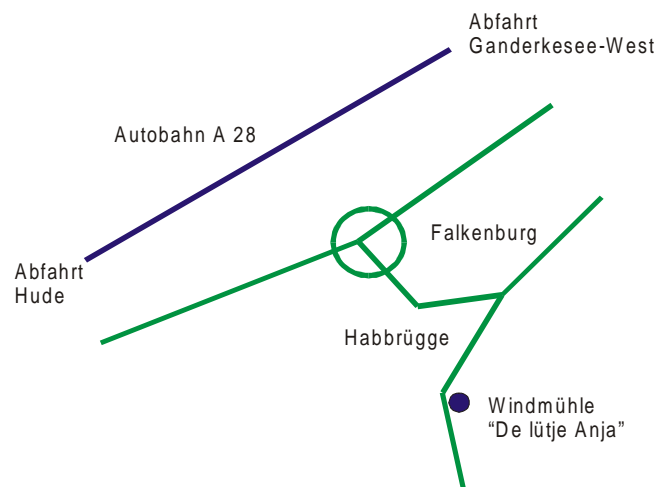

Und so finden Sie uns:

Von der Autobahn Oldenburg – Delmenhorst (A28) nehmen Sie die Abfahrt „Hude“.

Hier fahren Sie in Richtung „Falkenburg“.

In Falkenburg ankommend fahren Sie an der einzigen Fußgängerampel des Dorfes rechts ab Richtung Windmühle (braunes Hinweisschild).

Nach ca. 600m biegen Sie rechts ab nach „Bergedorf“ auf die Straße „Am Ohlande“.

Sie erreichen die Windmühle Habbrügge nach ca. 300m auf der linken Seite.

Wir wünschen eine gute Anfahrt!

Windmühle Habbrügge